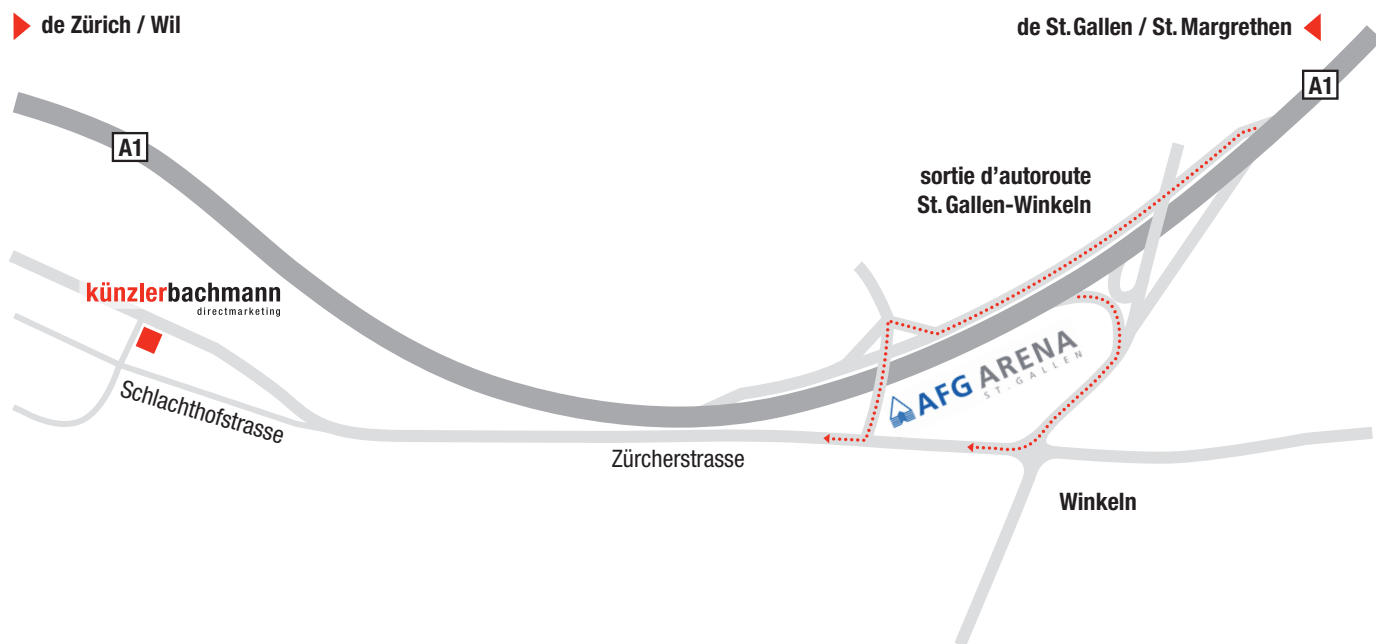

Plan d'accès KünzlerBachmann Directmarketing AG

- sortie d'autoroute St. Gallen-Winkeln
- suivre panneau «Gossau Ost»
- rue principale direction Gossau
- tournez à gauche après env. 1,5 km (panneau «Industrie Betriebszentralen»)
- Zürcherstrasse 601: premier bâtiment à gauche, parking indiqué